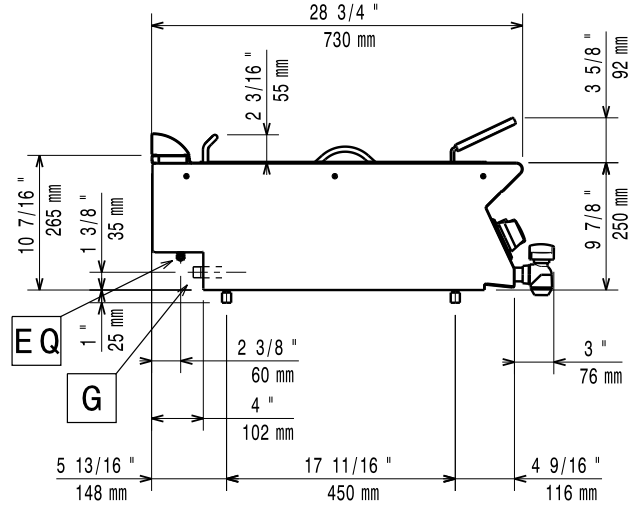

700XP
Setüstü Gazlı Fritözler

371067

CHEA010

2011-07-22

TEKNİK TABLO

G - Gaz bağlantısı

E7FRGH2B00
371067

1/2"