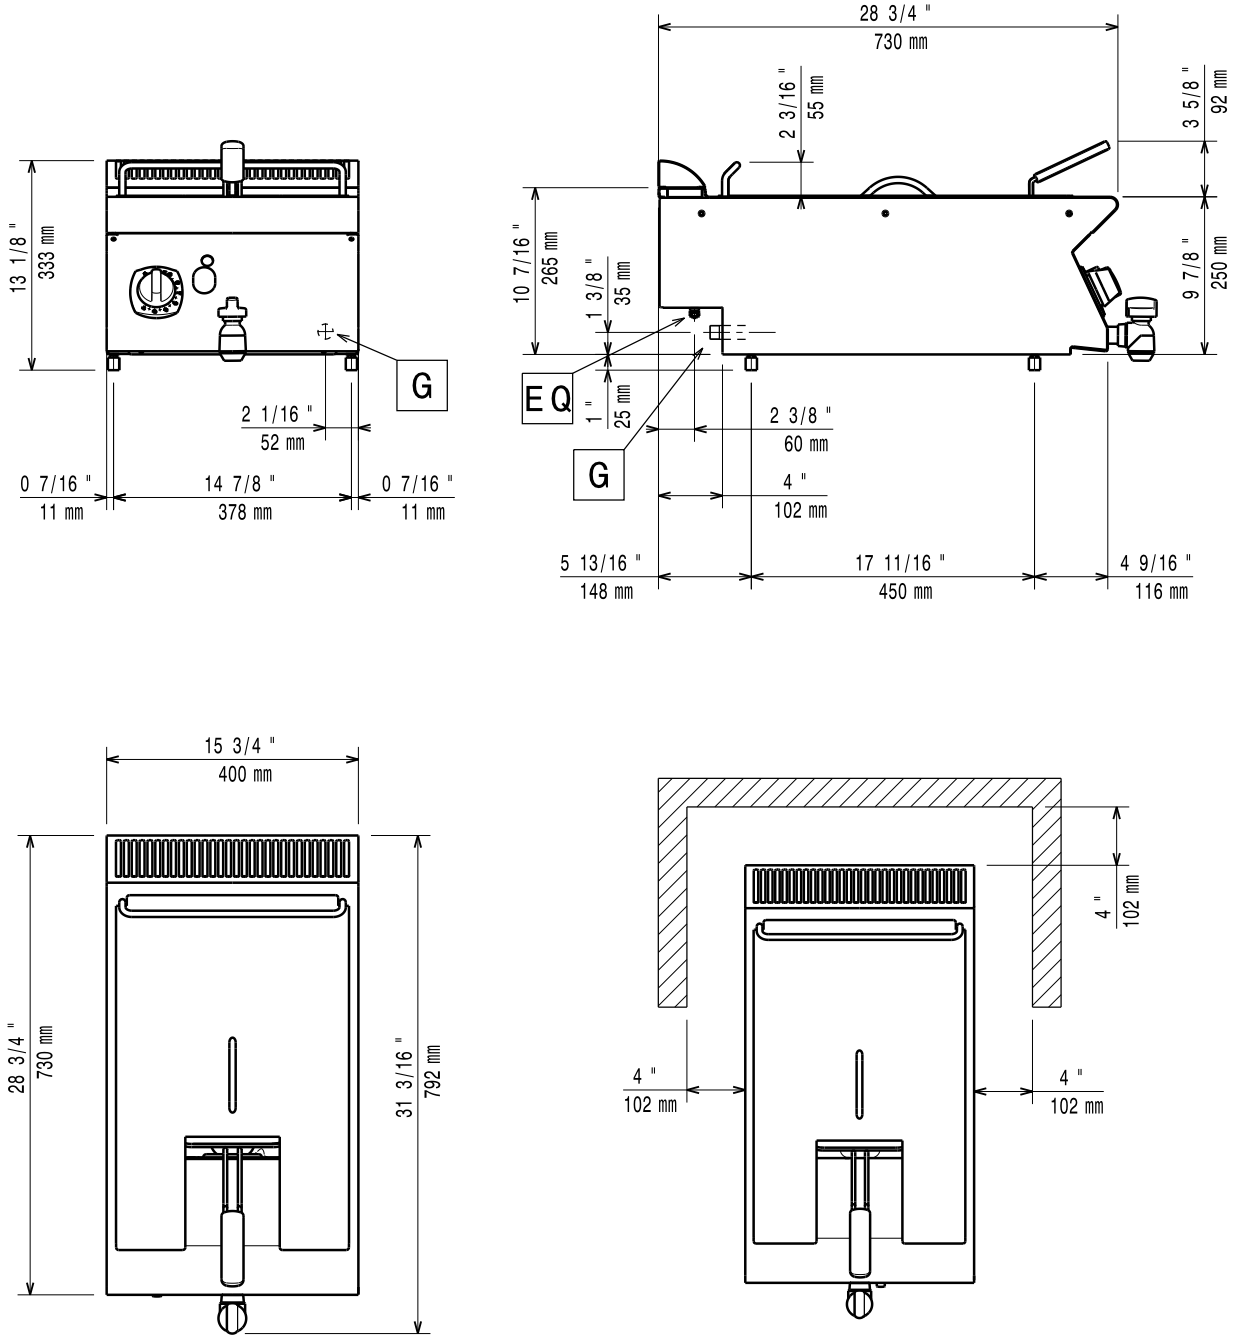

700XP
Setüstü Gazlı Fritözler

371066

CHEA010

2011-07-22

TEKNİK TABLO

G - Gaz bağlantısı

E7FRGD1B00
371066

1/2"