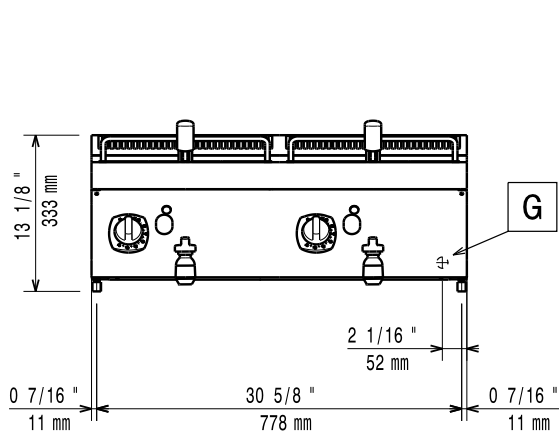

700XP
Setüstü Gazlı Fritözler

371067

CHEA010

2011-07-22

TEKNİK TABLO

G - Gaz bağlantısı

E7FRGH2B00
371067

1/2"