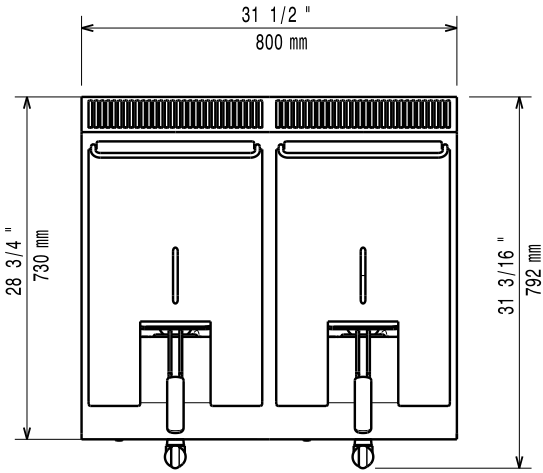

700XP
Setüstü Gazlı Fritözler

371067

CHEA010

2011-07-22

TEKNİK TABLO

G - Gaz bağlantısı

E7FRGH2B00
371067

1/2"