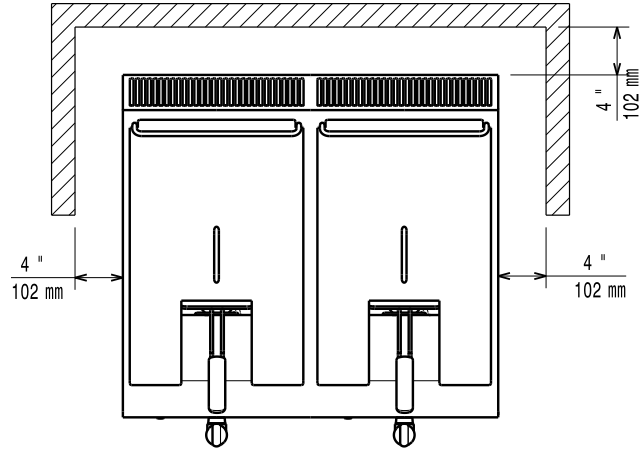

700XP
Setüstü Gazlı Fritözler

371067

CHEA010

2011-07-22

TEKNİK TABLO

G - Gaz bağlantısı

E7FRGH2B00
371067

1/2"