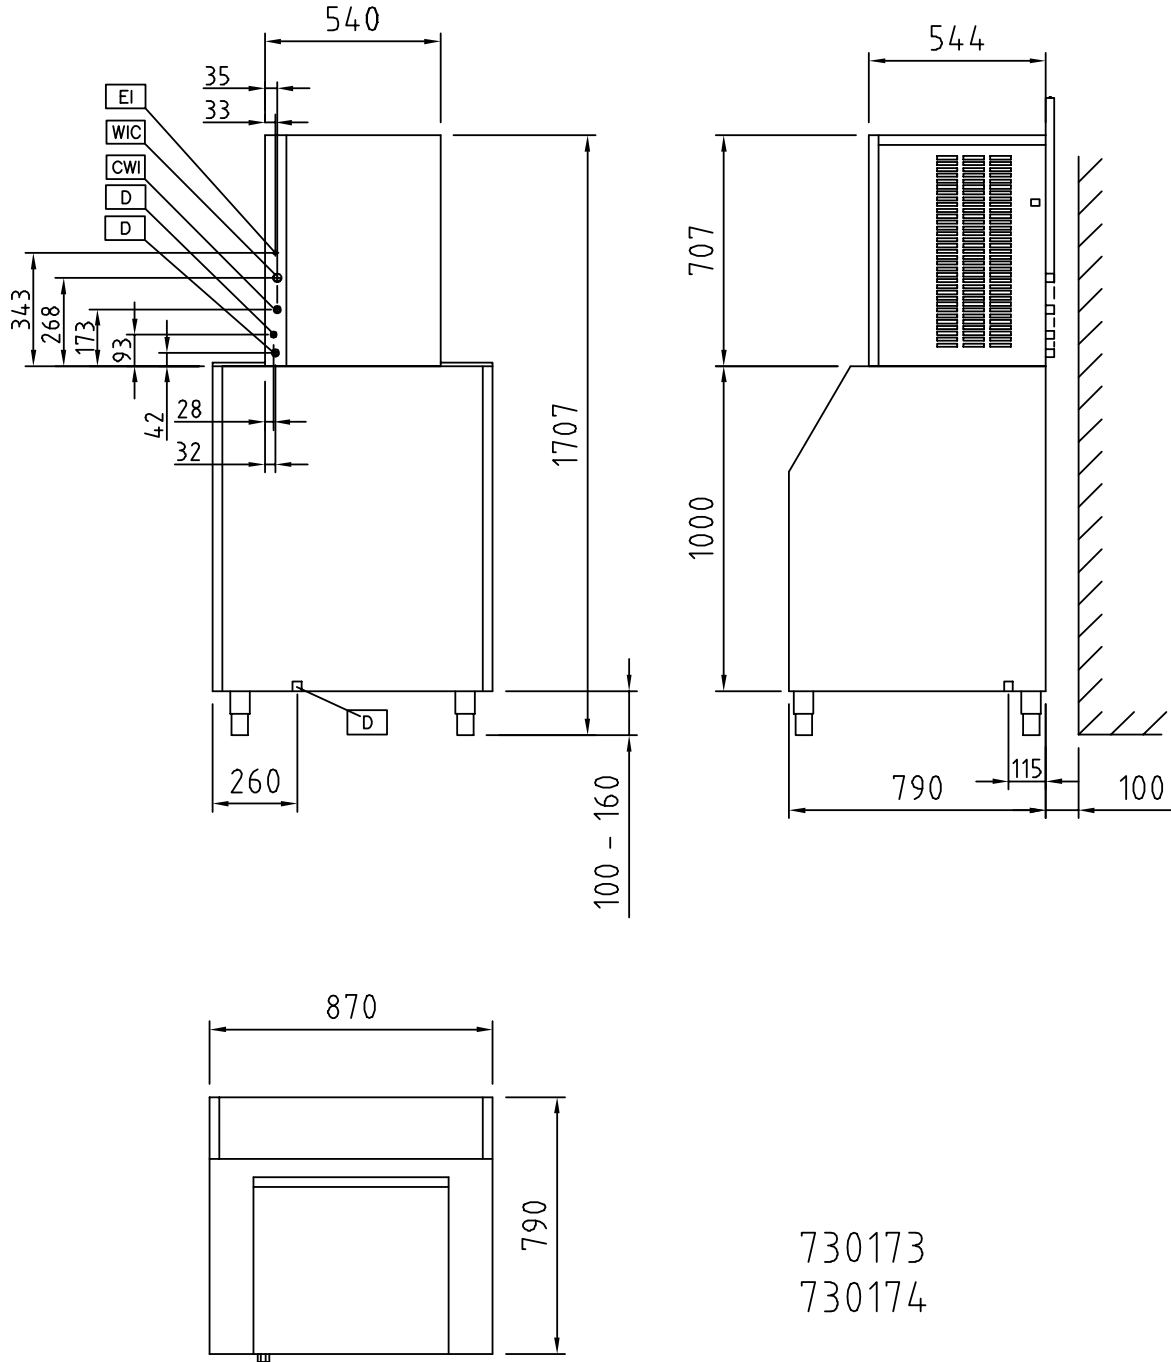

Electrolux Buz Makineleri
140/200Kg

730173, 730174

730173
730174

HEAM010

2009-11-03

TEKNİK TABLO	IMC140AB20 730173	IMC140WB20 730174	
	CWI - Soğuk su girişi	3/4"	3/4"
D - Drenaj	24mm	24mm	
EI - Elektrik bağlantısı	220-240 V, 1N, 50	220-240 V, 1N, 50