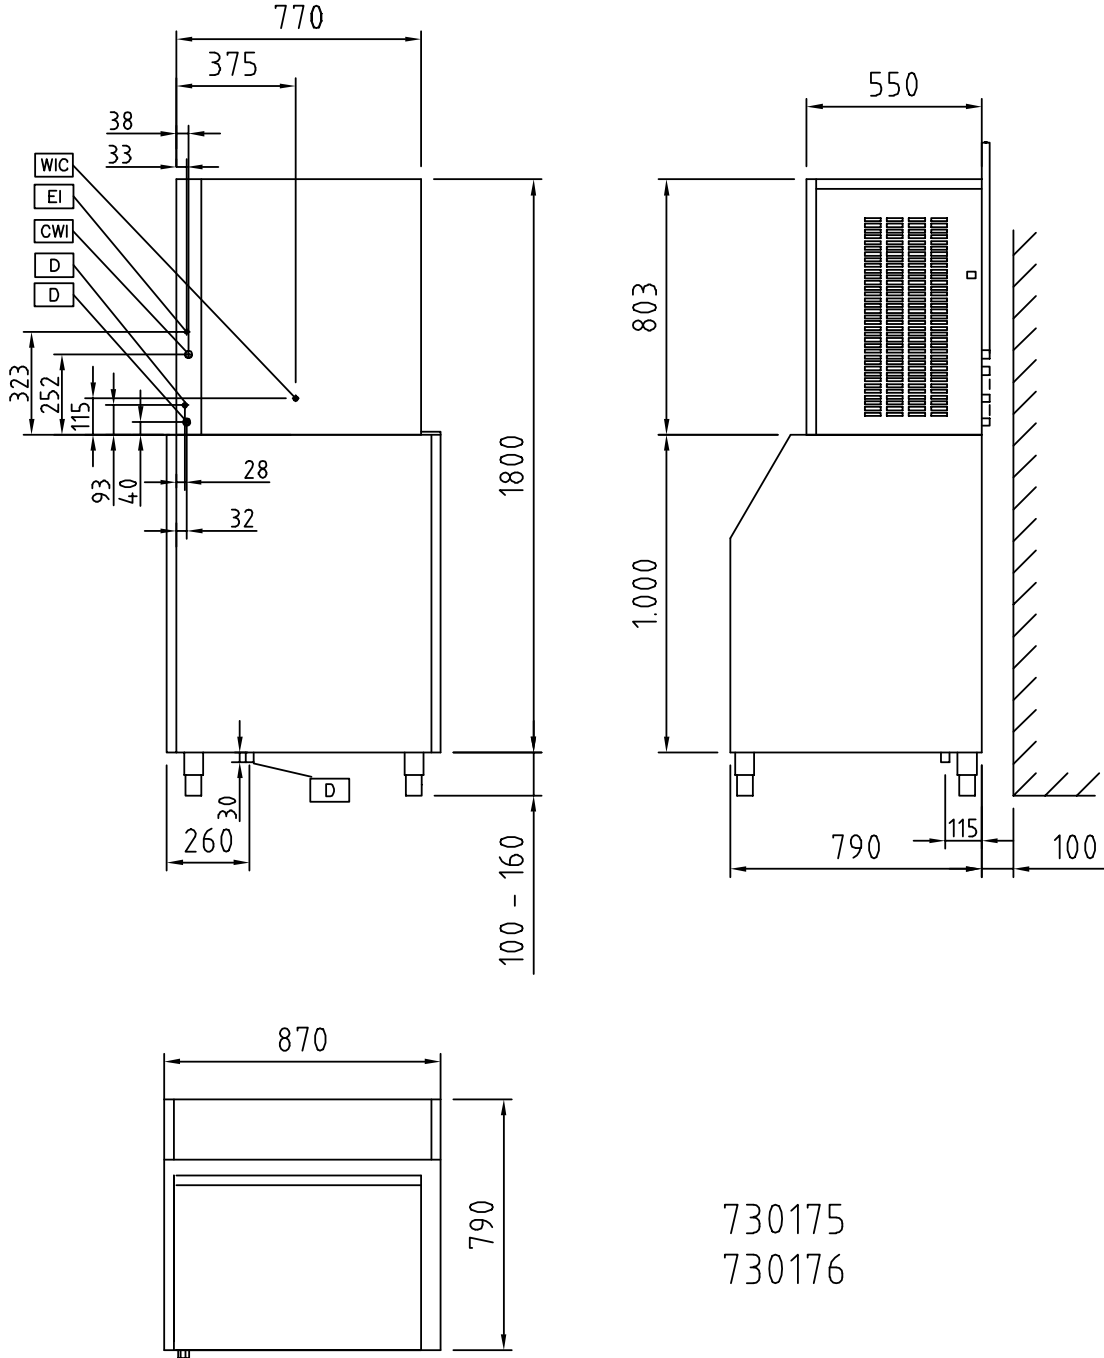

Electrolux Buz Makineleri
140/200Kg

730175, 730176

730175
730176

HEAM010

2009-11-03

TEKNİK TABLO	IMC200AB20 730175	IMC200WB20 730176	
	CWI - Soğuk su girişi	3/4"	3/4"
D - Drenaj	24mm	24mm	
EI - Elektrik bağlantısı	220-240 V, 1N, 50	220/240 V, 1N, 50