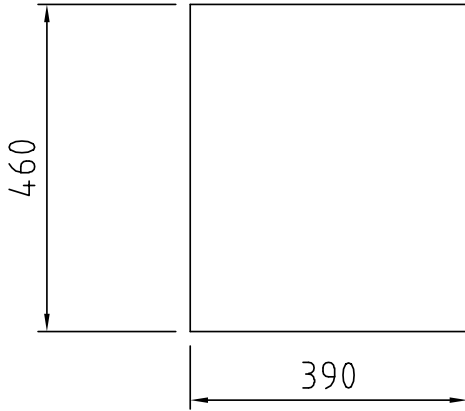

Electrolux Buz Makineleri
Küp buz makinesi - 24/28 Kg

730537, 730538

730537
730538

HEAB010

2009-11-03

TEKNİK TABLO	FGC24A 730537	FGC24W 730538	
	EI - Elektrik bağlantısı	220/240 V, 1N, 50	220/240 V, 1N, 50