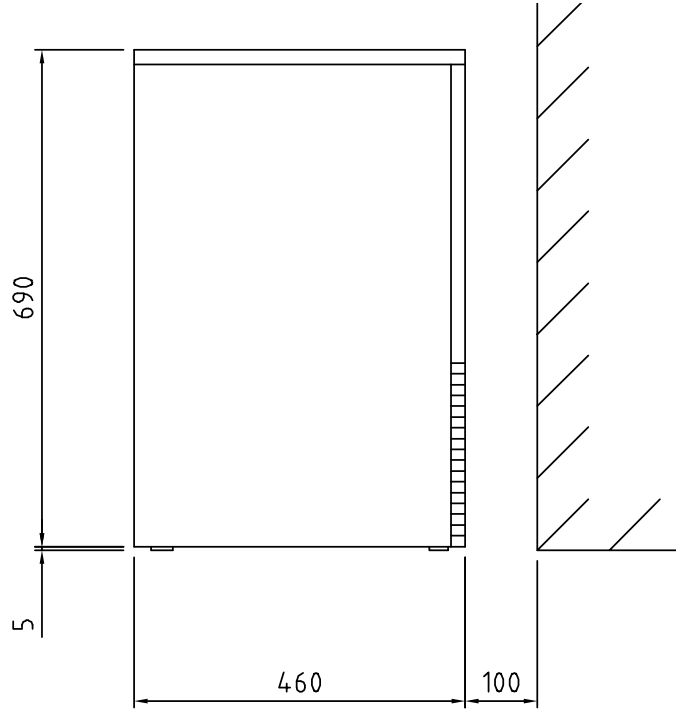

Electrolux Buz Makineleri
Küp buz makinesi - 24/28 Kg

730523, 730524

730523
730524

HEAB010

2009-11-03

TEKNİK TABLO	RIMC029SA 730523	RIMC029SW 730524	
	CWI - Soğuk su girişi	3/4"	3/4"
D - Drenaj	24mm	24mm	
EI - Elektrik bağlantısı	220/240 V, 1N, 50	220/240 V, 1N, 50