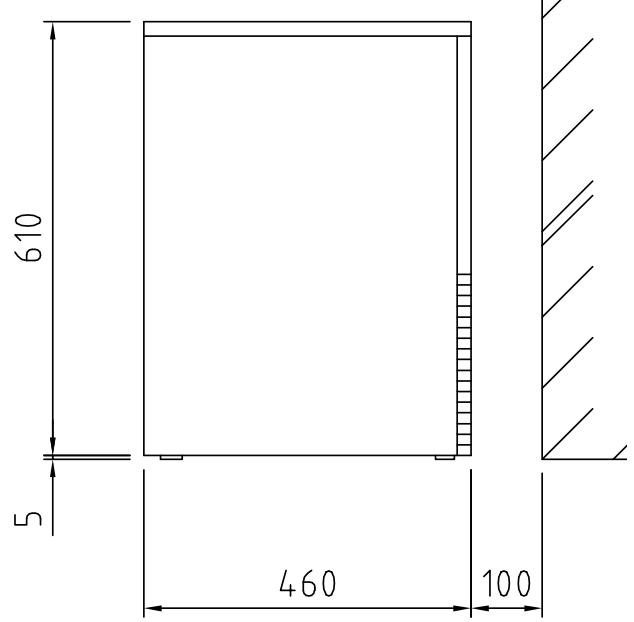

Electrolux Buz Makineleri
Küp buz makinesi - 24/28 Kg

730537, 730538

730537
730538

HEAB010

2009-11-03

TEKNİK TABLO	FGC24A 730537	FGC24W 730538	
	EI - Elektrik bağlantısı	220/240 V, 1N, 50	220/240 V, 1N, 50