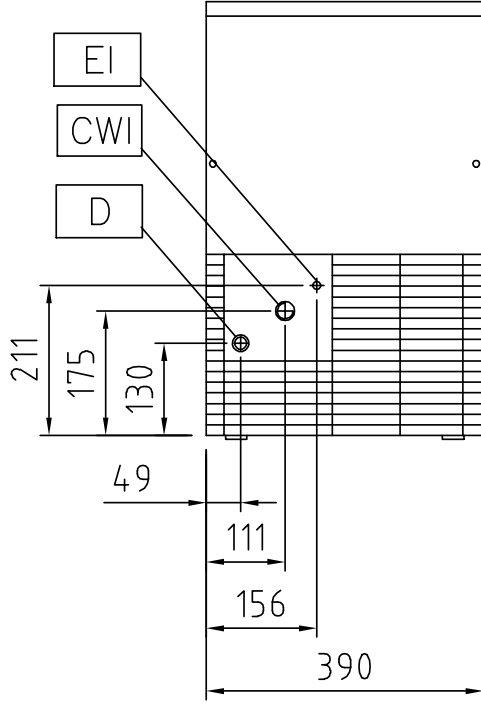

ÇEVRE DOSTU

- Üretim kapasitesi, ortam sıcaklığının 21°C ve giriş suyunun 15°C olması koşuluyla hesaplanmıştır.

Electrolux

Electrolux Buz Makineleri
Küp buz makinesi - 24/28 Kg

HEAB010

2009-11-03

TEKNİK ÖZELLİKLER	FGC24A 730537	FGC24W 730538	RIMC029SA 730523	RIMC029SW 730524
Kapasite - kg/gün	24	24	28	28
Hazne kapasitesi - Kg	6	6	9	9
Dış boyutlar - mm				
genişlik	390	390	390	390
derinlik	460	460	460	460
yükseklik	610	610	690	690
Güç-Kw				
kurulu güç-elektirik	0.35	0.35	0.37	0.37
Net ağırlık - kg	35	35	37	37
Voltaj	220/240 V, 1N, 50	220/240 V, 1N, 50	220/240 V, 1N, 50	220/240 V, 1N, 50

730537, 730538

730537
730538

HEAB010

2009-11-03

TEKNİK TABLO	FGC24A 730537	FGC24W 730538
	EI - Elektrik bağlantısı	220/240 V, 1N, 50

Electrolux Buz Makineleri
Küp buz makinesi - 24/28 Kg

730523, 730524

730523
730524

HEAB010

2009-11-03

TEKNİK TABLO	RIMC029SA 730523	RIMC029SW 730524
	CWI - Soğuk su girişi	3/4"
D - Drenaj	24mm	24mm
EI - Elektrik bağlantısı	220/240 V, 1N, 50	220/240 V, 1N, 50