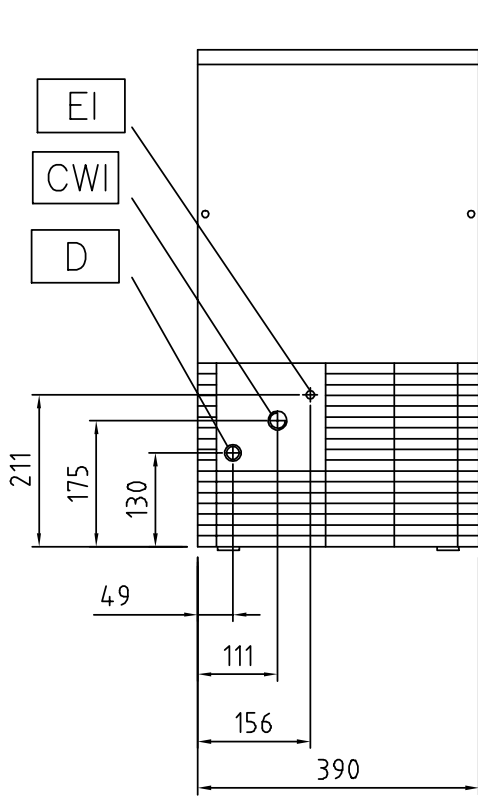

ÇEVRE DOSTU

- Üretim kapasitesi, ortam sıcaklığının 21°C ve giriş suyunun 15°C olması koşuluyla hesaplanmıştır.

Electrolux

Electrolux Buz Makineleri
Küp buz makinesi - 24/28 Kg

HEAB010

2009-11-03

TEKNİK ÖZELLİKLER	FGC24A 730537	FGC24W 730538	RIMC029SA 730523	RIMC029SW 730524
Kapasite - kg/gün	24	24	28	28
Hazne kapasitesi - Kg	6	6	9	9
Dış boyutlar - mm				
genişlik	390	390	390	390
derinlik	460	460	460	460
yükseklik	610	610	690	690
Güç-Kw				
kurulu güç-elektirik	0.35	0.35	0.37	0.37
Net ağırlık - kg	35	35	37	37
Voltaj	220/240 V, 1N, 50	220/240 V, 1N, 50	220/240 V, 1N, 50	220/240 V, 1N, 50

730537, 730538

730537
730538

HEAB010

2009-11-03

TEKNİK TABLO	FGC24A 730537	FGC24W 730538
	EI - Elektrik bağlantısı	220/240 V, 1N, 50

Electrolux Buz Makineleri
Küp buz makinesi - 24/28 Kg

730523, 730524

730523
730524

HEAB010

2009-11-03

TEKNİK TABLO	RIMC029SA 730523	RIMC029SW 730524
	CWI - Soğuk su girişi	3/4"
D - Drenaj	24mm	24mm
EI - Elektrik bağlantısı	220/240 V, 1N, 50	220/240 V, 1N, 50