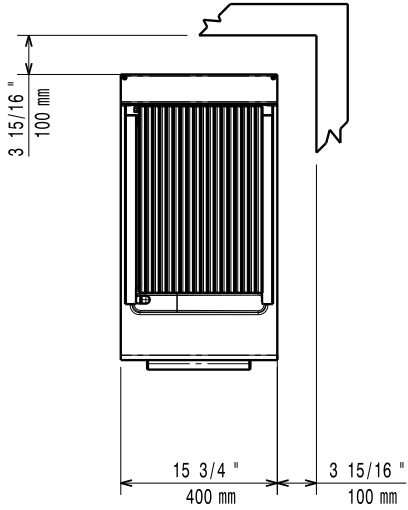

700XP
Dolaplı Gazlı Barbeküler

371046

CHIA010

2011-08-10

TEKNİK TABLO

G - Gaz bağlantısı

E7GRGDGCF0
371046

1/2"