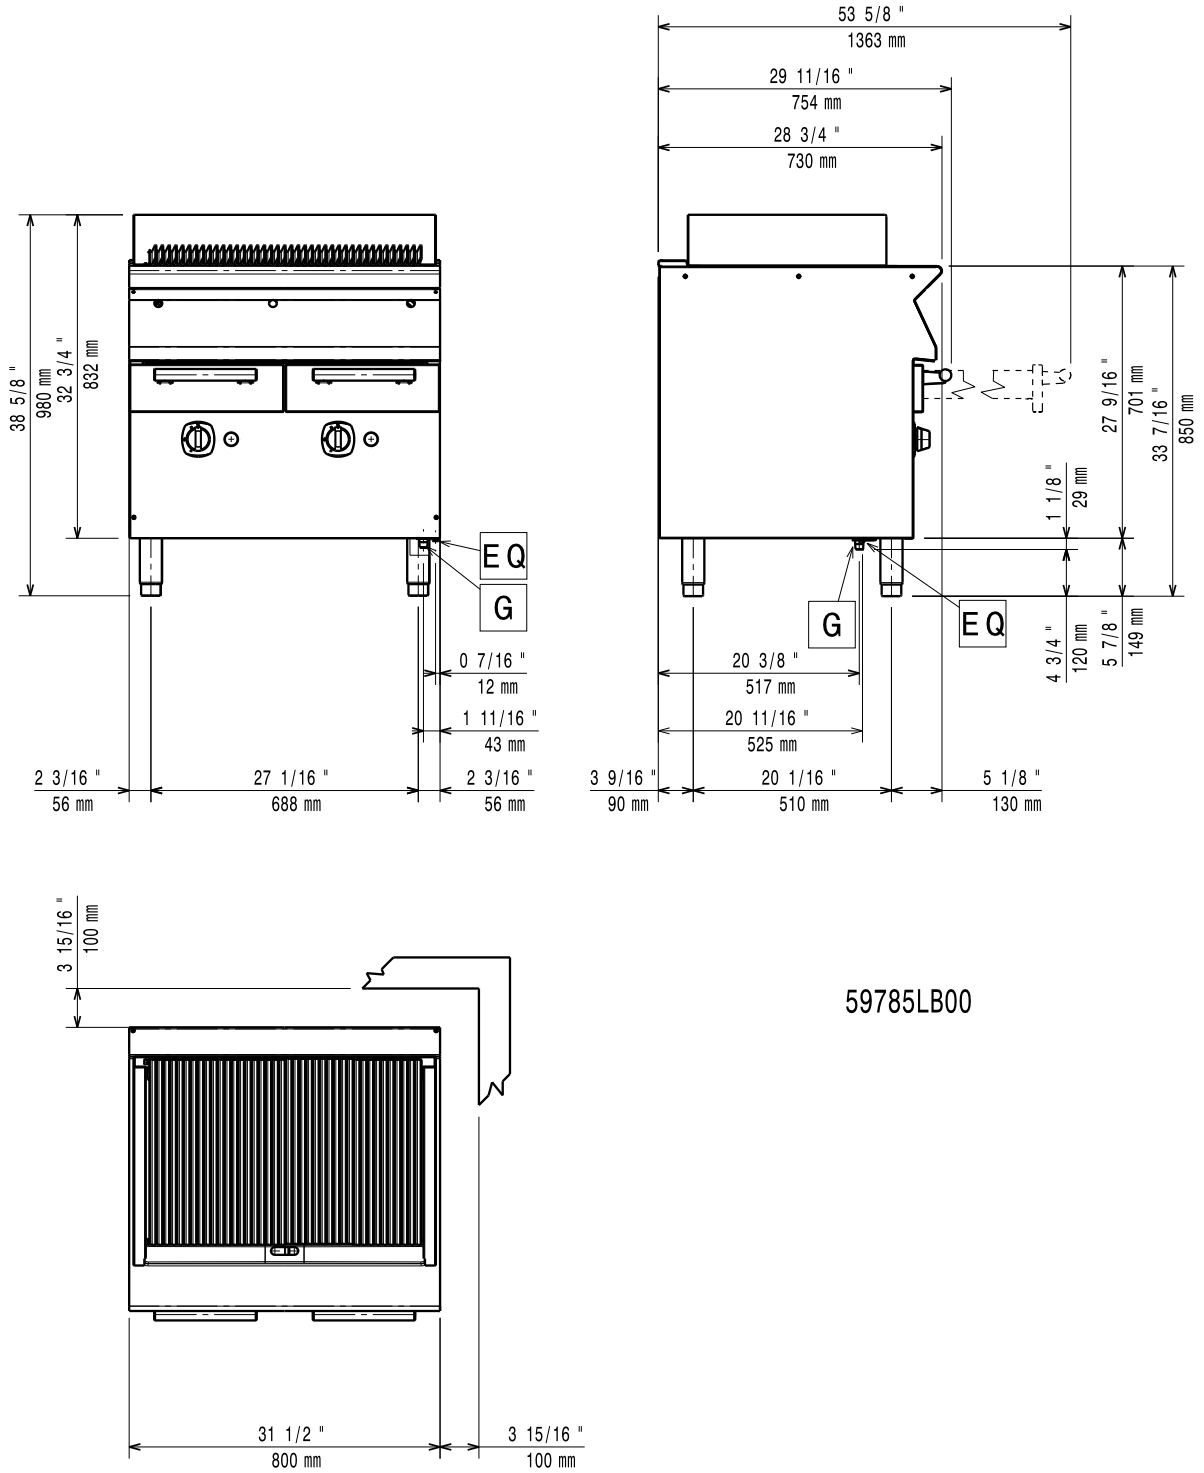

700XP
Dolaplı Gazlı Barbeküler

371047

CHIA010

2011-08-10

TEKNİK TABLO

G - Gaz bağlantısı

E7GRGHGCF0
371047

1/2"