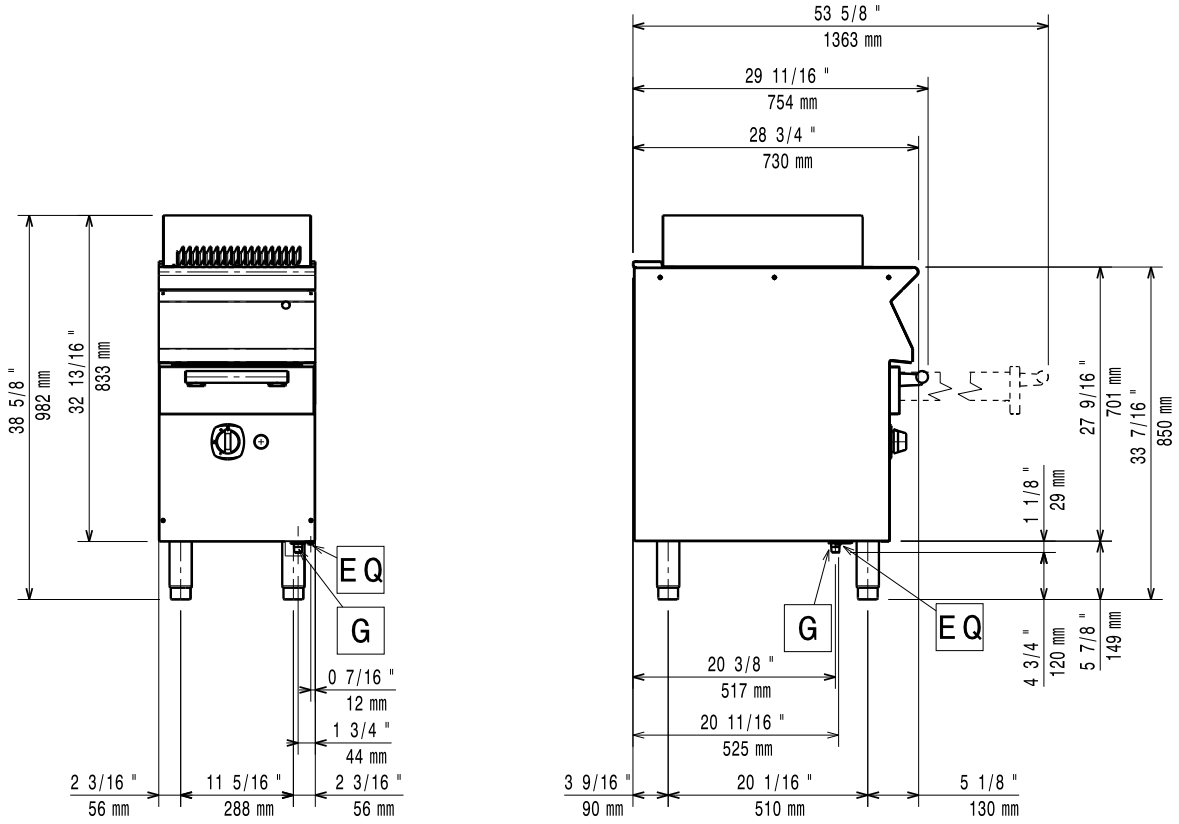

700XP
Dolaplı Gazlı Barbeküler

371046

CHIA010

2011-08-10

TEKNİK TABLO

G - Gaz bağlantısı

E7GRGDGCF0
371046

1/2"