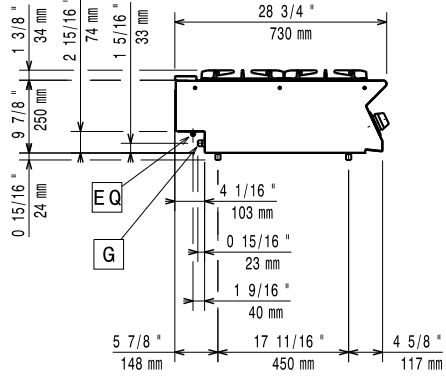

700XP
2/4/6 Açık Ateşli Setüstü Gazlı Ocaklar

371000

597857G00

CHAA010

2011-07-22

TEKNİK TABLO

G - Gaz bağlantısı

E7GCGD2C00
371000

1/2"