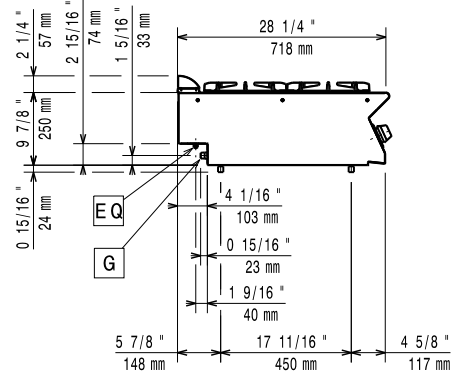

700XP
2/4/6 Açık Ateşli Setüstü Gazlı Ocaklar

371001

597857H00

CHAA010

2011-07-22

TEKNİK TABLO

G - Gaz bağlantısı

E7GCGH4C00
371001

1/2"