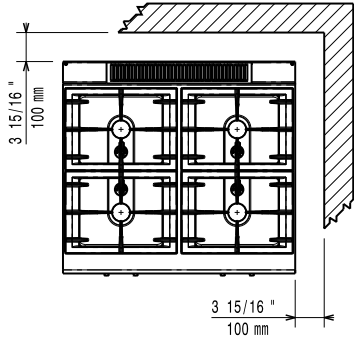

700XP
2/4/6 Açık Ateşli Setüstü Gazlı Ocaklar

371001

597857H00

CHAA010

2011-07-22

TEKNİK TABLO

G - Gaz bağlantısı

E7GCGH4C00
371001

1/2"