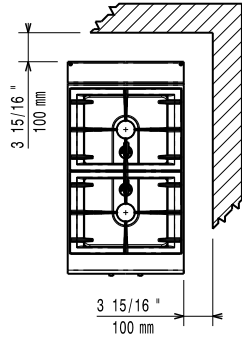

700XP
2/4/6 Açık Ateşli Setüstü Gazlı Ocaklar

371000

597857G00

CHAA010

2011-07-22

TEKNİK TABLO

G - Gaz bağlantısı

E7GCGD2C00
371000

1/2"