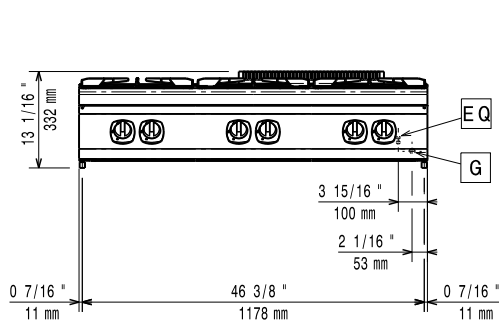

700XP
2/4/6 Açık Ateşli Setüstü Gazlı Ocaklar

371004

597857J00

CHAA010

2011-07-22

TEKNİK TABLO

G - Gaz bağlantısı

E7GCGL6C00
371004

1/2"