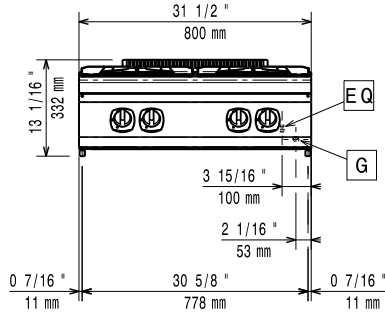

700XP
2/4/6 Açık Ateşli Setüstü Gazlı Ocaklar

371001

597857H00

CHAA010

2011-07-22

TEKNİK TABLO

G - Gaz bağlantısı

E7GCGH4C00
371001

1/2"