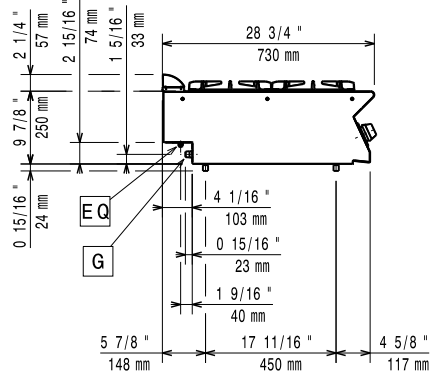

700XP
2/4/6 Açık Ateşli Setüstü Gazlı Ocaklar

371004

597857J00

CHAA010

2011-07-22

TEKNİK TABLO

G - Gaz bağlantısı

E7GCGL6C00
371004

1/2"