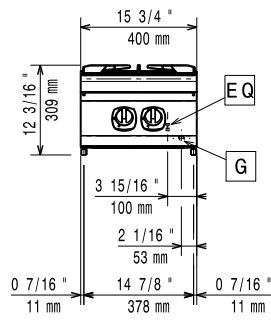

700XP
2/4/6 Açık Ateşli Setüstü Gazlı Ocaklar

371000

597857G00

CHAA010

2011-07-22

TEKNİK TABLO

G - Gaz bağlantısı

E7GCGD2C00
371000

1/2"