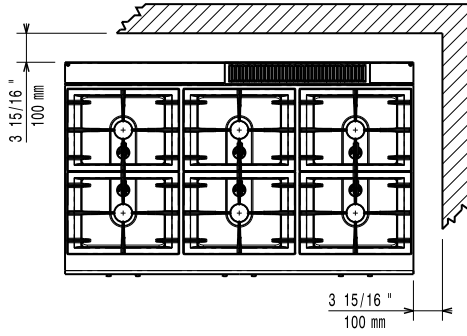

700XP
2/4/6 Açık Ateşli Setüstü Gazlı Ocaklar

371004

597857J00

CHAA010

2011-07-22

TEKNİK TABLO

G - Gaz bağlantısı

E7GCGL6C00
371004

1/2"