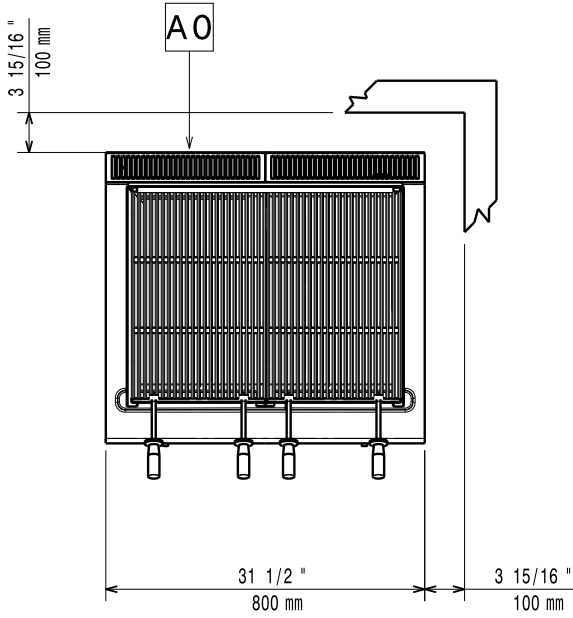

700XP
Setüstü Gazlı Lavataşlı Barbeküler

371045

59785L900

CHIB010

2011-08-10

TEKNİK TABLO

G - Gaz bağlantısı

E7GRGHL00
371045

1/2"