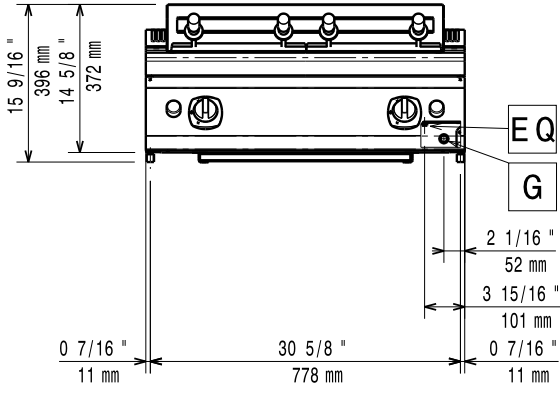

700XP
Setüstü Gazlı Lavataşlı Barbeküler

371045

59785L900

CHIB010

2011-08-10

TEKNİK TABLO

G - Gaz bağlantısı

E7GRGHL00
371045

1/2"