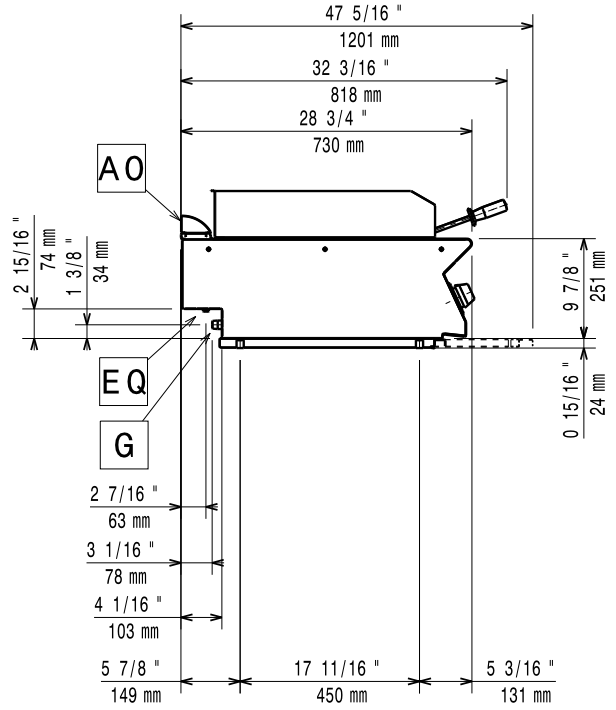

700XP
Setüstü Gazlı Lavataşlı Barbeküler

371045

59785L900

CHIB010

2011-08-10

TEKNİK TABLO

G - Gaz bağlantısı

E7GRGHL00
371045

1/2"