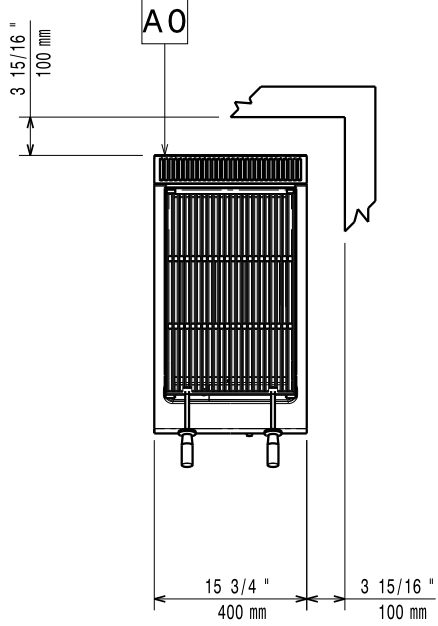

700XP
Setüstü Gazlı Lavataşlı Barbeküler

371044

59785L800

CHIB010

2011-08-10

TEKNİK TABLO

G - Gaz bağlantısı

E7GRGDL00
371044

1/2"