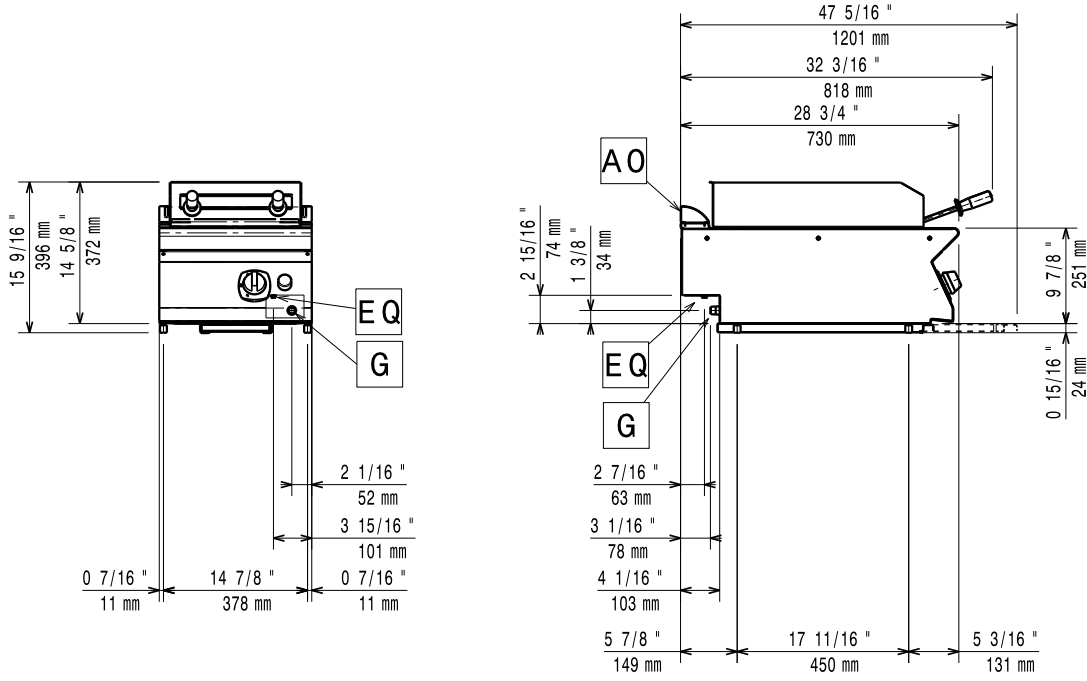

700XP
Setüstü Gazlı Lavataşlı Barbeküler

371044

59785L800

CHIB010

2011-08-10

TEKNİK TABLO

G - Gaz bağlantısı

E7GRGDL00
371044

1/2"